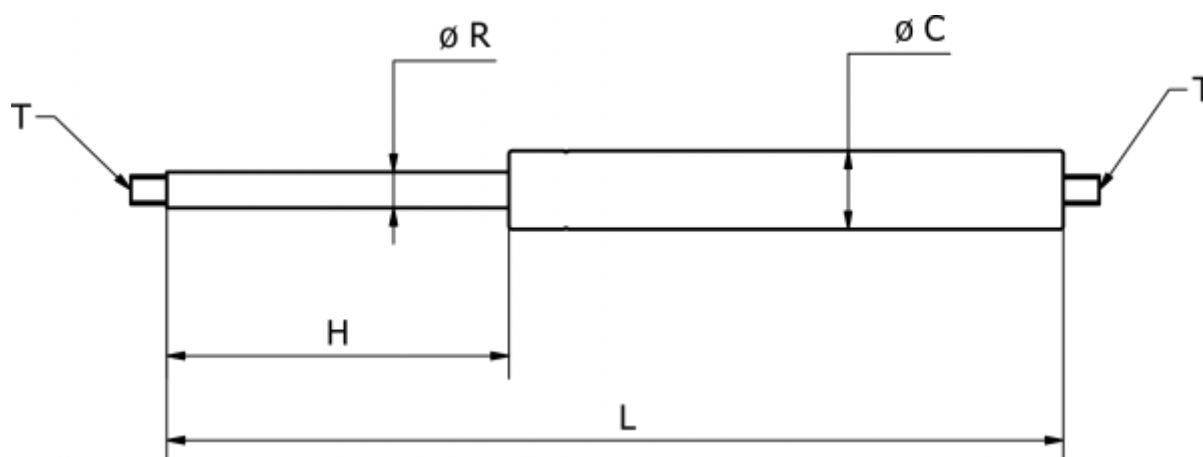

Varenummer: 04H142801501400

Beskrivelse: Stabilus IndustryLine gasfjeder str. 14/28

1400N længde 348mm, udtræk 150mm Type 04H14281400

Mål

C = 28

H = 150

L = 348

R = 14

T = M10 x 12